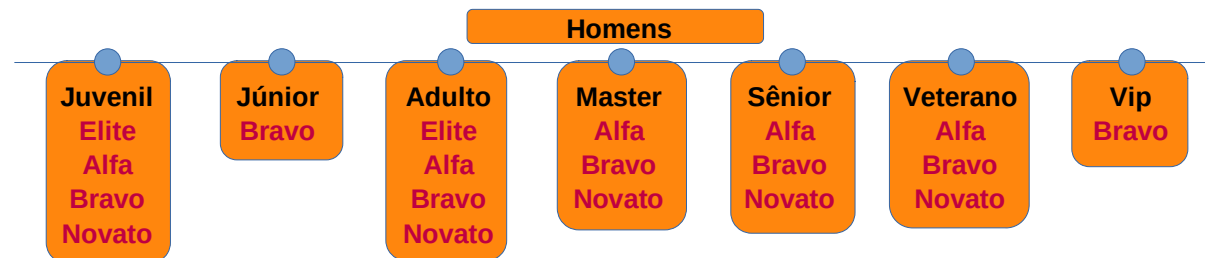

Link

Minuta do Ranking 2022

Campeonato Paraibano de Orientação

Dúvidas, sugestões, reclamações, alterações:
secretaria@fop.org.br

DN1

Categoria Dama N1

Colocação	Nome	Clube	Federação	1 Etapa	2 Etapa	3 Etapa
1	Rayane de Albuquerque Duarte	ROTA ALTERNATIVA	FOP	10	10	10
1	Isadora Carvalho Rodrigues	CORELE	FOP	10	0	10
1	Isadora Santos Guimarães Monteiro	BORBOREMA AZIMUTE	FOP	10	0	0

Categoria sem caráter competitivo

HN1

Categoria Homem N1

Colocação	Nome	Clube	Federação	1 Etapa	2 Etapa	3 Etapa
1	Arthur Rafael Ximenes de Medeiros	Neblina	FOP	10	0	0

Categoria sem caráter competitivo

HN2

Categoria Homem N2

Início

H Vet N

Categoria Homem Veterano Novato

Colocação	Nome	Clube	Federação	1 Etapa	2 Etapa	3 Etapa	Final
1	Fernando Antonio De Lima	Auto Esporte	FOP	0	0	40	40

Início

H Vip B

Categoria Homem VIP Bravo

Colocação	Nome	Clube	Federação	1 Etapa	2 Etapa	3 Etapa	Final
1	Mario Cadena Biêda	ROTA ALTERNATIVA	FOP	0	40	40	80