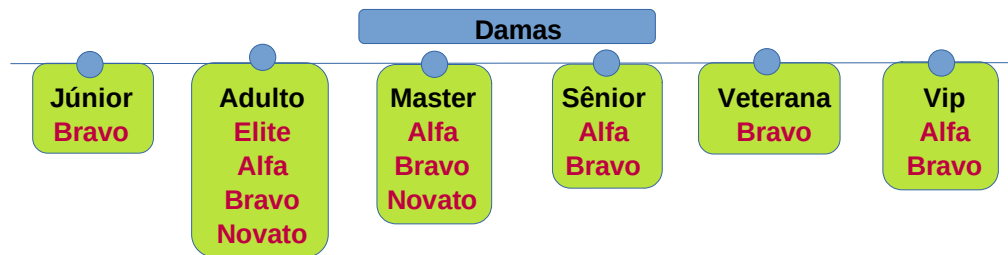

Link

Minuta do Ranking 2022

Campeonato Paraibano de Orientação

Dúvidas, sugestões, reclamações, alterações:
secretaria@fop.org.br

DN1

Categoria Dama N1

Colocação	Nome	Clube	Federação	1 Etapa	2 Etapa	3 Etapa
1	Rayane de Albuquerque Duarte	ROTA ALTERNATIVA	FOP	10	10	10
1	Isadora Carvalho Rodrigues	CORELE	FOP	10	0	10
1	Isadora Santos Guimarães Monteiro	BORBOREMA AZIMUTE	FOP	10	0	0

Categoria sem caráter competitivo

HN1

Categoria Homem N1

Colocação	Nome	Clube	Federação	1 Etapa	2 Etapa	3 Etapa
1	Arthur Rafael Ximenes de Medeiros	Neblina	FOP	10	0	0

Categoria sem caráter competitivo

HN2

Categoria Homem N2