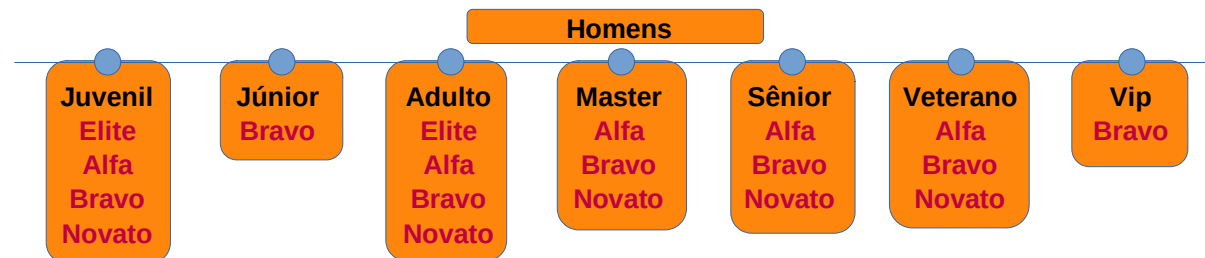

Link

Minuta do Ranking 2022

Campeonato Paraibano de Orientação

Dúvidas, sugestões, reclamações, alterações:
secretaria@fop.org.br

DN1

Categoria Dama N1

Colocação	Nome	Clube	Federação	1 Etapa	2 Etapa	3 Etapa	Final
2	Rayane de Albuquerque Duarte	ROTA ALTERNATIVA	FOP	10	10	10	30
1	Isadora Carvalho Rodrigues	CORELE	FOP	10	0	10	20
3	Isadora Santos Guimarães Monteiro	BORBOREMA AZIMUTE	FOP	10	0	0	10

Categoria sem caráter competitivo

HN1

Categoria Homem N1

Colocação	Nome	Clube	Federação	1 Etapa	2 Etapa	3 Etapa	Final
1	Arthur Rafael Ximenes de Medeiros	Neblina	FOP	10	0	0	10

Categoria sem caráter competitivo

Início

H Vet N

Categoria Homem Veterano Novato

Colocação	Nome	Clube	Federação	1 Etapa	2 Etapa	3 Etapa	Final
1	Fernando Antonio De Lima	Auto Esporte	FOP	0	0	40	40

Início

H Vip B

Categoria Homem VIP Bravo

Colocação	Nome	Clube	Federação	1 Etapa	2 Etapa	3 Etapa	Final
1	Mario Cadena Biêda	ROTA ALTERNATIVA	FOP	0	40	40	80