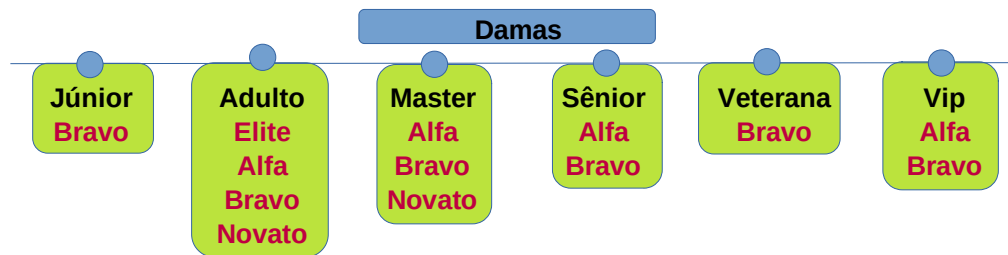

Link

Minuta do Ranking 2022

Campeonato Paraibano de Orientação

Dúvidas, sugestões, reclamações, alterações:
secretaria@fop.org.br

DN1

Categoria Dama N1

Colocação	Nome	Clube	Federação	1 Etapa	2 Etapa	3 Etapa	Final
2	Rayane de Albuquerque Duarte	ROTA ALTERNATIVA	FOP	10	10	10	30
1	Isadora Carvalho Rodrigues	CORELE	FOP	10	0	10	20
3	Isadora Santos Guimarães Monteiro	BORBOREMA AZIMUTE	FOP	10	0	0	10

Categoria sem caráter competitivo

HN1

Categoria Homem N1

Colocação	Nome	Clube	Federação	1 Etapa	2 Etapa	3 Etapa	Final
1	Arthur Rafael Ximenes de Medeiros	Neblina	FOP	10	0	0	10

Categoria sem caráter competitivo