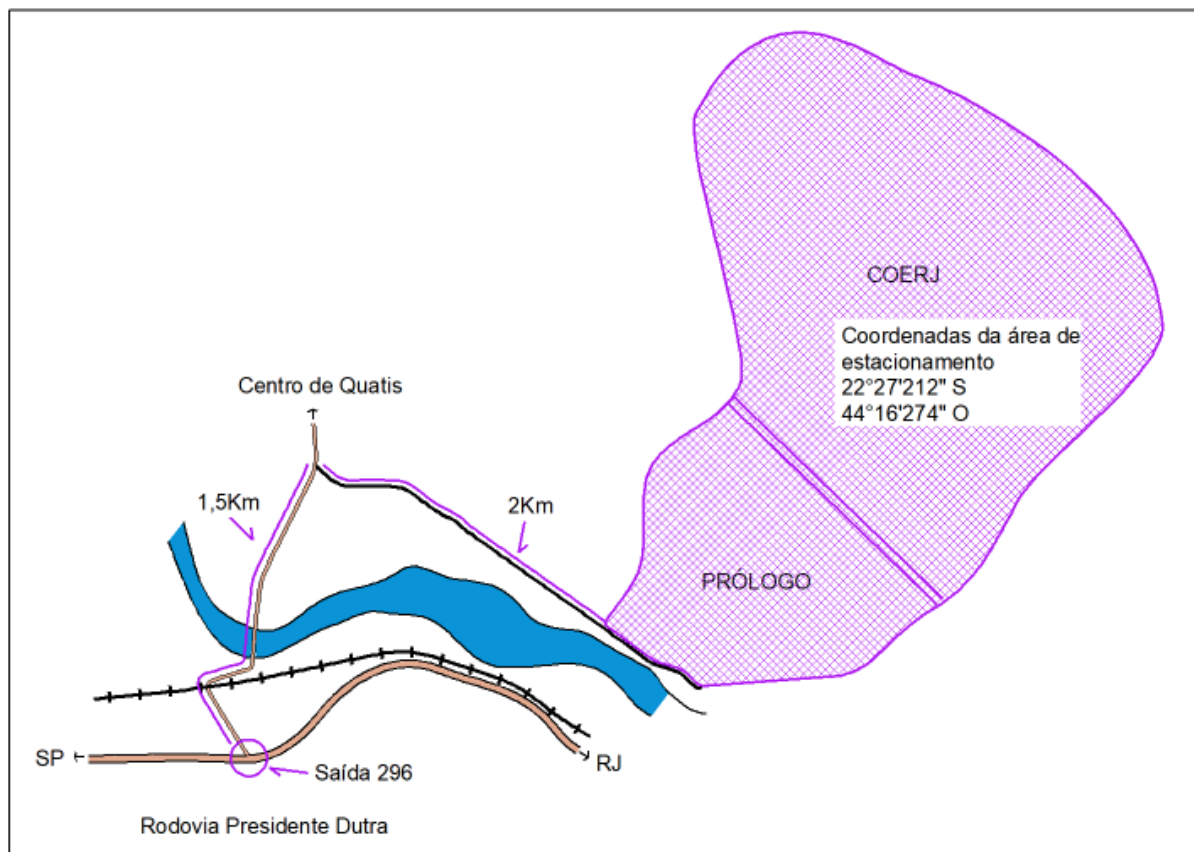

Organização

Realização

Apoio

PREFEITURA DE
QUATIS

ANEXO I – CROQUI DE ACESSO

ANEXO II – Estatísticas de percursos

Categoria	Extensão (Km)	Desnível (m)	Número de controles	Pontos de hidratação
DAN	2,44	50	13	1
D JUNIOR N	2,44	50	13	1
D JUVENIL N	2,44	50	13	1
H ADULTO N	2,44	50	13	1
H SENIOR N	2,44	50	13	1
D INFANTIL N	1,71	45	9	1
H INFANTIL N	1,71	45	9	1
HN1	1,71	45	9	1
DN1	1,71	45	9	1
H21B	2,67	70	11	1
H MASTER B	2,67	70	11	1
D21B	2,27	60	10	1
D MASTER B	2,27	60	10	1
H SENIOR B	2,27	60	10	1
D18B	2,44	50	11	1
D SENIOR B	2,44	50	11	1
H16B	2,44	50	11	1
H JÚNIOR B	2,44	50	11	1
H55B	2,44	50	11	1
D12B	1,88	45	7	1
D14B	1,88	45	7	1
D55B	1,88	45	7	1
D60B	1,88	45	7	1
H14B	1,88	45	7	1
H70B	2,46	50	12	1
H21A	5,33	250	21	1
H MASTER A	4,67	250	17	1
H SENIOR A	4,70	210	16	1
H55A	4,08	210	15	1
D21A	4,07	180	14	1
D MASTER A	4,07	180	14	1
D JÚNIOR A	3,04	165	10	1
H16A	3,04	165	10	1
H JÚNIOR A	3,04	165	10	1
D SENIOR A	2,93	140	10	1
H14A	2,93	140	10	1
H60A	2,93	140	10	1
H65A	2,93	140	10	1
H70A	2,85	110	11	1
H21E	6,09	360	22	1
D21E	4,17	185	14	1
H18E	3,73	170	13	1
D18E	2,82	140	11	1