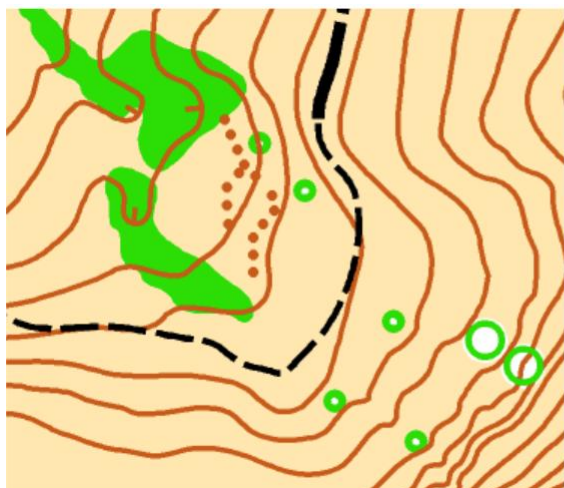

11 – Imagens das áreas de prova

12 – Descrição do terreno

O terreno é prioritariamente de áreas de campo aberto e semiaberto com bosques de 405, 408 e 410. Alguns riachos cortam a área por talwegues. O terreno é muito movimentado, no entanto, com boa possibilidade de corrida. O desnível é bastante acentuado com variação de 130m do ponto mais baixo ao mais alto.