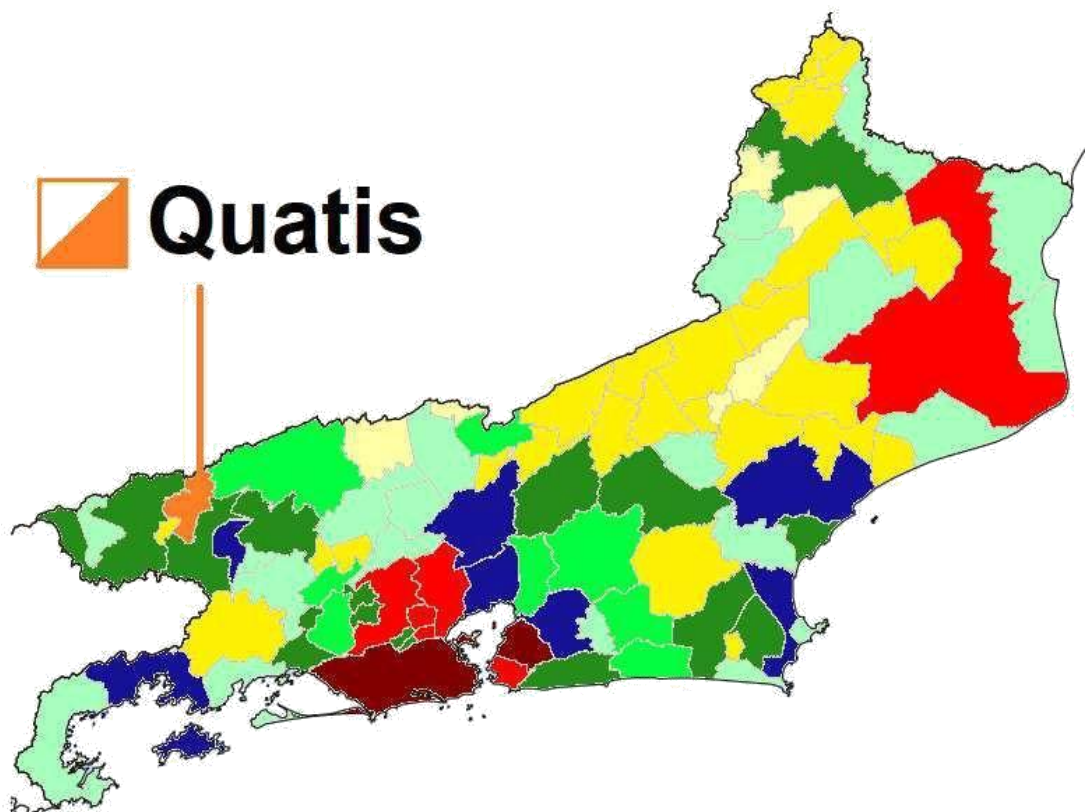

5 – Regulamento

Conforme extrato Regulamento COERJ 2024:

“Art. 1º O CAMPEONATO DE ORIENTAÇÃO DO ESTADO DO RIO DE JANEIRO, popularmente conhecido como COERJ, seguirá regido pelas Regras de Orientação Pedestre (ROP-2024) da CBO, com exceção daquelas exclusivas para as competições da CBO, e salvo as alterações nas normas definidas neste Regulamento.”

6 – Áreas embargadas

Todo o Município de Quatis, a partir da divulgação deste boletim.

7 – Localização no Estado do Rio de Janeiro

8 – Distâncias

Centro do evento:

Hotel Fazenda Lagos do Vale
Estrada Fazenda Roma, Km 1 s/n, Quatis, RJ